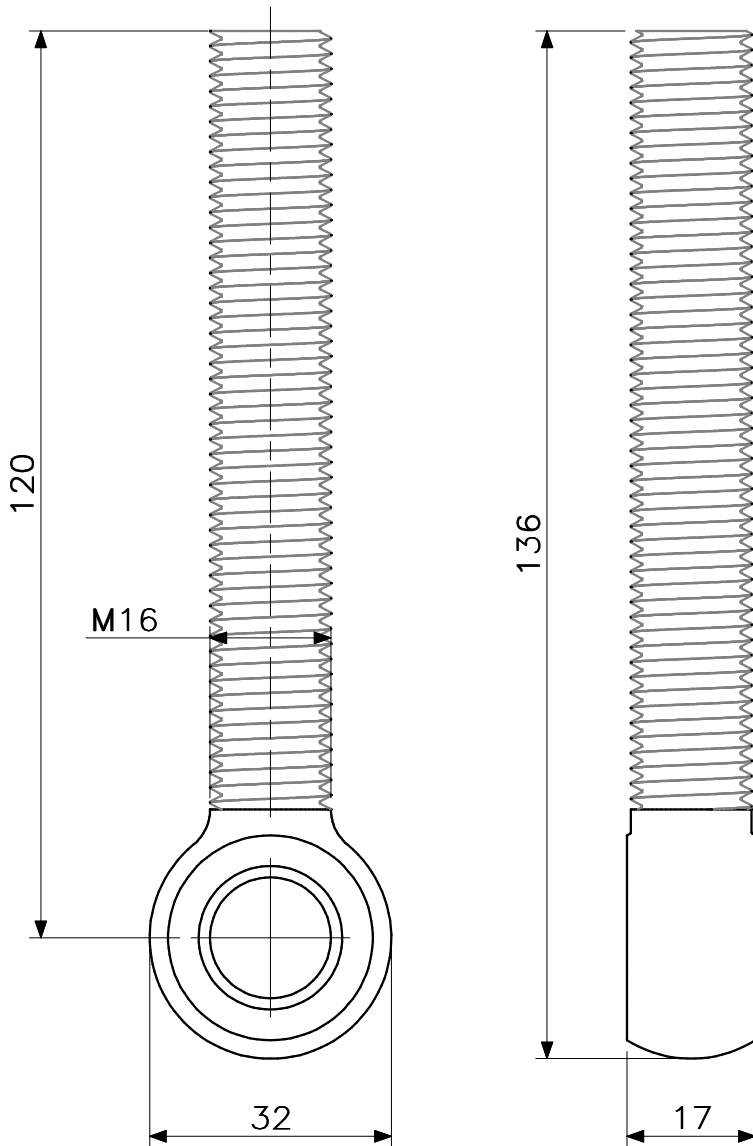

C								
B								
A								
Rev.:	REV. DATE:	REVISION SUBJECT						
Date:	22-7-2021	 Rob Snel TECHNISCHE GROOTHANDEL					Art.nr:	
Drawn:	Hans Baars						Rob Snel Technische Groothandel Industrieweg 39 3361 HJ Sliedrecht	
Scale:	1:1						Projection type:	
Status:	Pending							
Cust.:							T +31 (0)184 43 30 30 F +31 (0)184 43 30 31 E s.snel@robsnel.nl I www.robsnel.nl	
Project:		Title: EYE BOLT M16x120 MESSING						
Mat:	Dwg.nr:	16.BR.310.12			Revision:	Sheet:	Format:	
						1	A4	