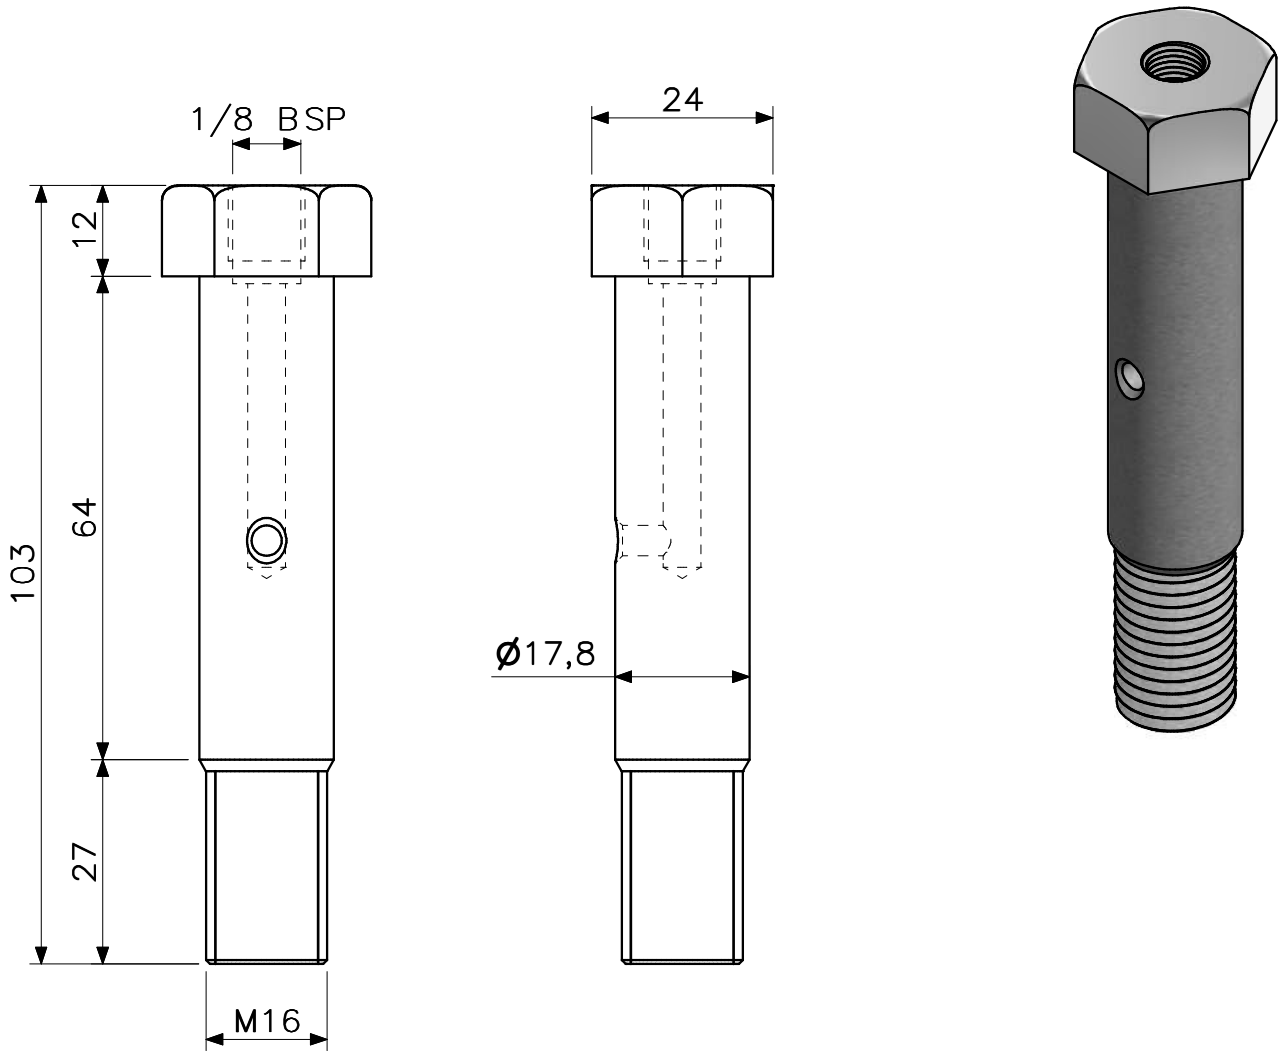

C					
B					
A					
Rev.:	REV. DATE:	REVISION SUBJECT			
Date:	3-12-2021	 Rob Snel TECHNISCHE GROOTHANDEL	Rob Snel Technische Groothandel Industrieweg 39 3361 HJ Sliedrecht T +31 (0)184 43 30 30 F +31 (0)184 43 30 31 E s.snel@robsnel.nl I www.robsnel.nl		Art.nr:
Drawn:	Hans Baars				Projection type:
Scale:	1:1				
Status:	Pending				
Cust.:					
Project:					
Title: BOLTSPINDLE M16 STAINLESS STEEL					
Mat:	Dwg.nr:	16.SS.310.05	Revision:	Sheet:	Format:
				1	A4