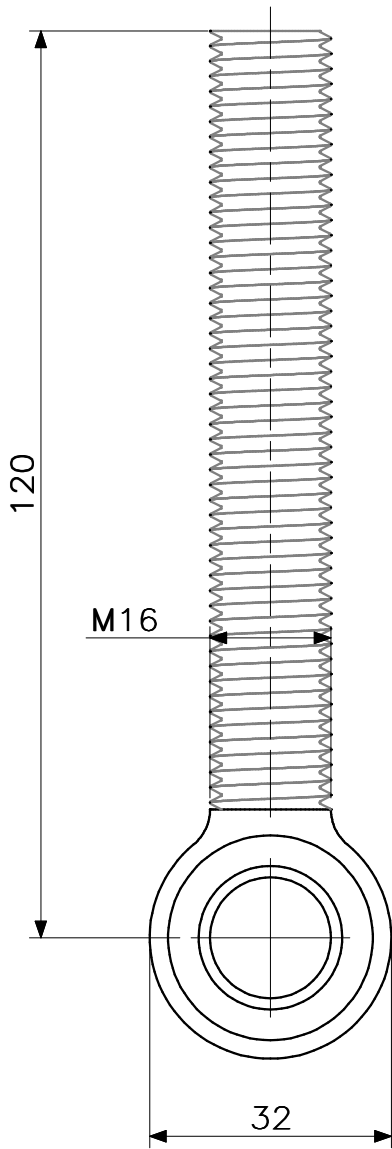

C					
B					
A					
Rev.:	REV. DATE:	REVISION SUBJECT			
Date:	22-7-2021	 Rob Snel TECHNISCHE GROOTHANDEL	Rob Snel Technische Groothandel Industrieweg 39 3361 HJ Sliedrecht T +31 (0)184 43 30 30 F +31 (0)184 43 30 31 E s.snel@robsnel.nl I www.robsnel.nl		Art.nr:
Drawn:	Hans Baars				Projection type:
Scale:	1:1				
Status:	Pending				
Cust.:					
Project:					
Title: EYE BOLT M16x120 STAINLESS STEEL					
Mat:	Dwg.nr:	16.SS.310.22	Revision:	Sheet:	Format:
				1	A4