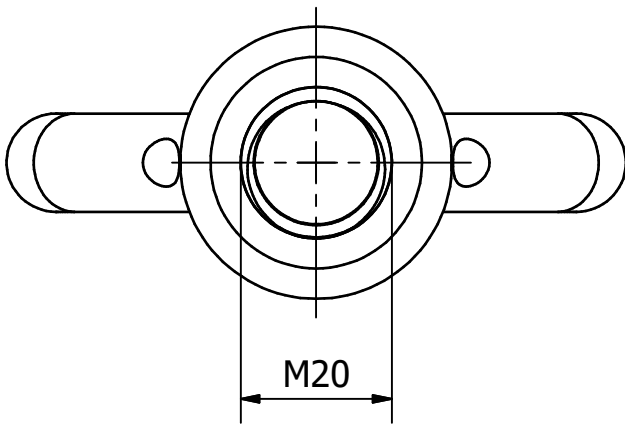

C		
B		
A		

Rev.:	REV. DATE:	REVISION SUBJECT
-------	------------	------------------

Date:	26-11-2021	 Rob Snel TECHNISCHE GROOTHANDEL	Art.nr:
Drawn:	HB		Rob Snel Technische Groothandel Industrieweg 39 3361 HJ Sliedrecht
Scale:	1:1		
Status:	Pending		
Cust.:			T +31 (0)184 43 30 30 F +31 (0)184 43 30 31 E s.snel@robsnel.nl I www.robsnel.nl
Project:			
			Projection type:
			

Title:	TOGGLE M20 MESSING			
--------	---------------------------	--	--	--

Mat:	Dwg.nr:	Revision:	Sheet:	Format:
	20.BR.214.00	0	1	A4