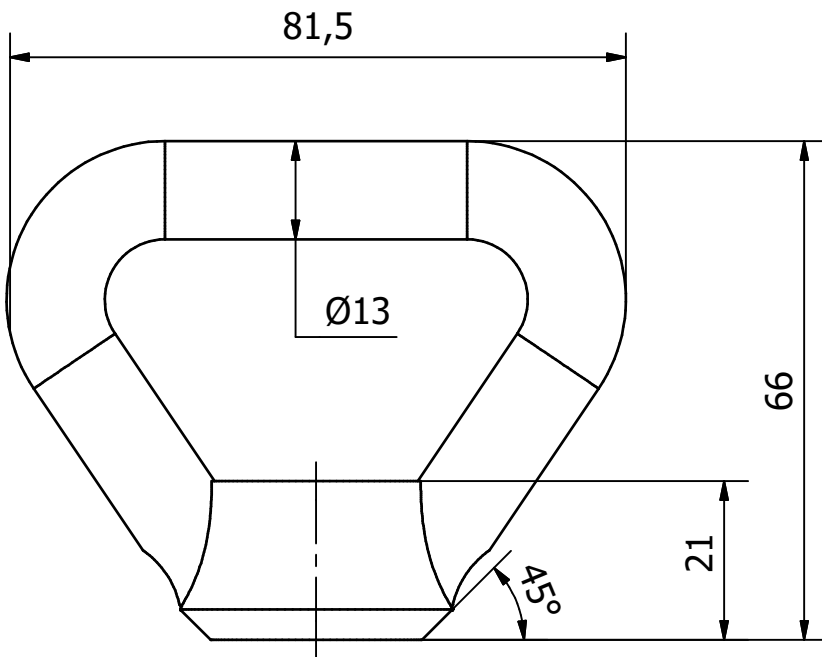

C		
B		
A		

Rev.:	REV. DATE:	REVISION SUBJECT
-------	------------	------------------

Date:	26-11-2021	 Rob Snel TECHNISCHE GROOTHANDEL	Art.nr:
Drawn:	HB		Rob Snel Technische Groothandel Industrieweg 39 3361 HJ Sliedrecht
Scale:	1:1		
Status:	Pending		
Cust.:			T +31 (0)184 43 30 30 F +31 (0)184 43 30 31 E s.snel@robsnel.nl I www.robsnel.nl
Project:			
			Projection type:
			

Title:	TOGGLE M20 MESSING			
--------	---------------------------	--	--	--

Mat:	Dwg.nr:	Revision:	Sheet:	Format:
	20.BR.214.00	0	1	A4