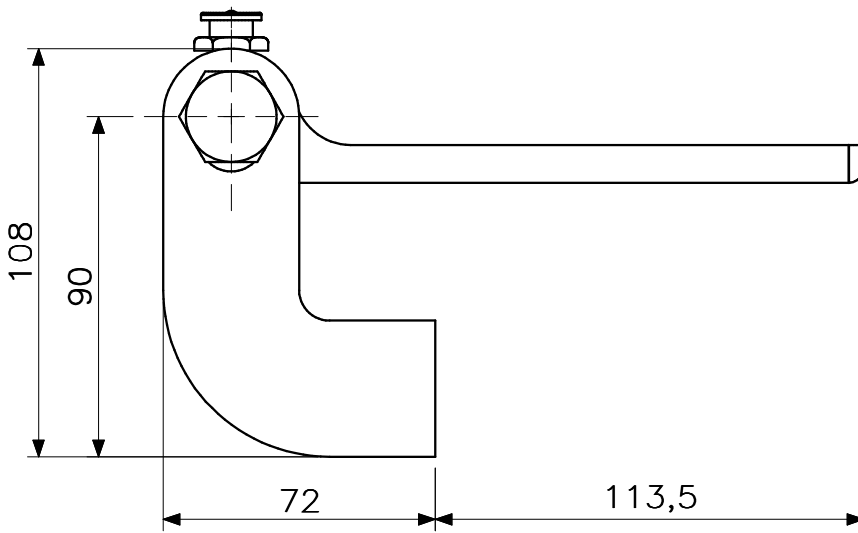

C		
B		
A		

Rev.:	REV. DATE:	REVISION SUBJECT
-------	------------	------------------

Date:	21-12-2022	 Rob Snel TECHNISCHE GROOTHANDEL	Rob Snel Technische Groothandel Industrieweg 39 3361 HJ Sliedrecht T +31 (0)184 43 30 30 F +31 (0)184 43 30 31 E s.snel@robsnel.nl I www.robsnel.nl	Art.nr:
Drawn:	Hans Baars			Projection type:
Scale:	1:2			
Status:	Pending			
Cust.:				
Project:				

Title: **Licht luikscharnier M16 staal gebogen/sleuf**

Mat:	Dwg.nr:	Revision:	Sheet:	Format:
	16.ST.314.00		1	A4