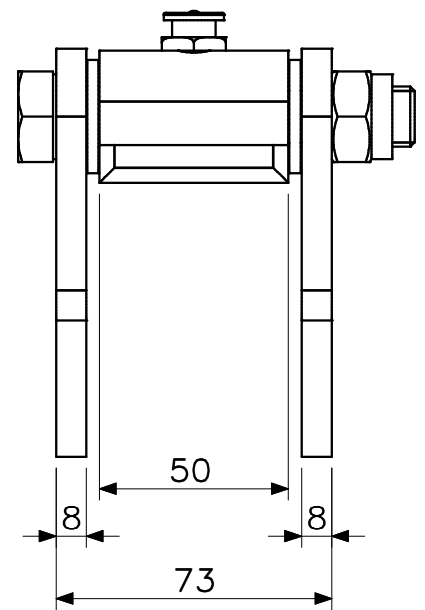

C		
B		
A		

Rev.:	REV. DATE:	REVISION SUBJECT
-------	------------	------------------

Date:	21-12-2022	 Rob Snel TECHNISCHE GROOTHANDEL	Rob Snel Technische Groothandel Industrieweg 39 3361 HJ Sliedrecht T +31 (0)184 43 30 30 F +31 (0)184 43 30 31 E s.snel@robsnel.nl I www.robsnel.nl	Art.nr:
Drawn:	Hans Baars			Projection type:
Scale:	1:2			
Status:	Pending			
Cust.:				
Project:				

Title: **Licht luikscharnier M16 staal gebogen/sleuf**

Mat:	Dwg.nr:	Revision:	Sheet:	Format:
	16.ST.314.00		1	A4