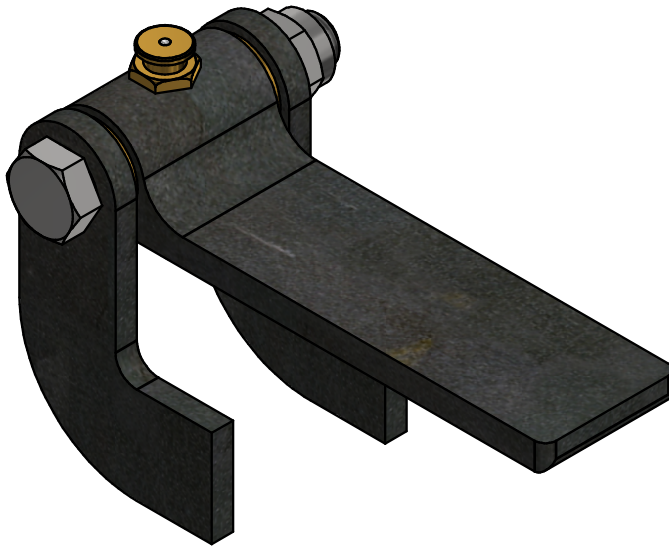

C		
B		
A		

Rev.:	REV. DATE:	REVISION SUBJECT
-------	------------	------------------

Date:	21-12-2022	 Rob Snel TECHNISCHE GROOTHANDEL	Rob Snel Technische Groothandel Industrieweg 39 3361 HJ Sliedrecht T +31 (0)184 43 30 30 F +31 (0)184 43 30 31 E s.snel@robsnel.nl I www.robsnel.nl	Art.nr:
Drawn:	Hans Baars			Projection type:
Scale:	1:2			
Status:	Pending			
Cust.:				
Project:				

Title: **Licht luikscharnier M16 staal gebogen/sleuf**

Mat:	Dwg.nr:	Revision:	Sheet:	Format:
	16.ST.314.00		1	A4