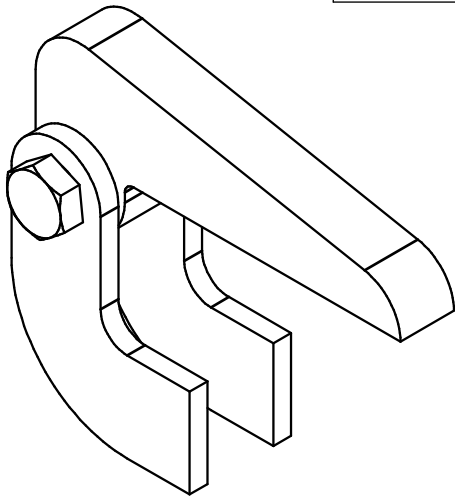

C					
B					
A					
Rev.:	REV. DATE:	REVISION SUBJECT			
Date:	21-2-2023	 Rob Snel <small>TECHNISCHE GROOTHANDEL</small>	Rob Snel Technische Groothandel Industrieweg 39 3361 HJ Sliedrecht T +31 (0)184 43 30 30 F +31 (0)184 43 30 31 E s.snel@robsnel.nl I www.robsnel.nl		Art.nr:
Drawn:	HB				Projection type:
Scale:	1:3				
Status:	Pending				
Cust.:					
Project:		Title: Zwaar luikscharnier M20 slob aluminium			
Mat:	Dwg.nr:	20.AL.324.00	Revision:	Sheet:	Format:
				1	A4