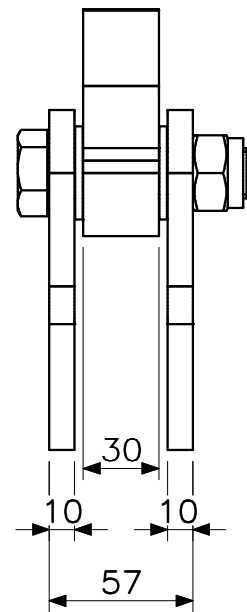

C					
B					
A					
Rev.:	REV. DATE:	REVISION SUBJECT			
Date:	21-2-2023	 Rob Snel <small>TECHNISCHE GROOTHANDEL</small>	Rob Snel Technische Groothandel Industrieweg 39 3361 HJ Sliedrecht T +31 (0)184 43 30 30 F +31 (0)184 43 30 31 E s.snel@robsnel.nl I www.robsnel.nl		Art.nr:
Drawn:	HB				Projection type:
Scale:	1:3				
Status:	Pending				
Cust.:					
Project:		Title: Zwaar luikscharnier M20 slob aluminium			
Mat:	Dwg.nr:	20.AL.324.00	Revision:	Sheet:	Format:
				1	A4