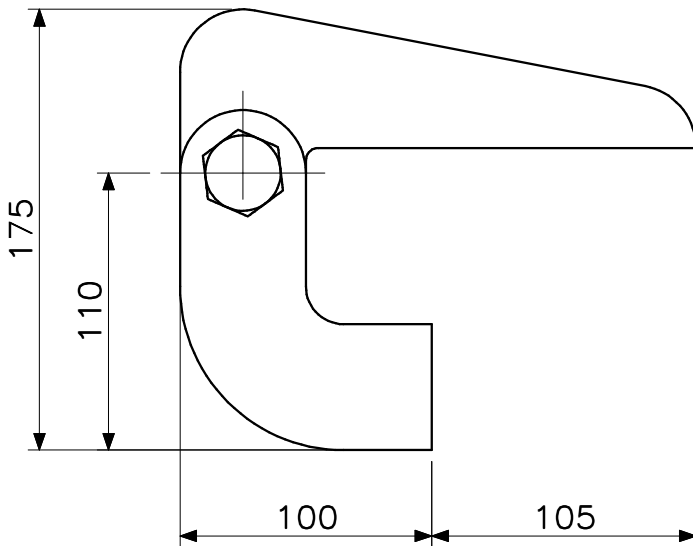

C					
B					
A					
Rev.:	REV. DATE:	REVISION SUBJECT			
Date:	21-2-2023	 Rob Snel <small>TECHNISCHE GROOTHANDEL</small>	Rob Snel Technische Groothandel Industrieweg 39 3361 HJ Sliedrecht T +31 (0)184 43 30 30 F +31 (0)184 43 30 31 E s.snel@robsnel.nl I www.robsnel.nl		Art.nr:
Drawn:	HB				Projection type:
Scale:	1:3				
Status:	Pending				
Cust.:					
Project:		Title: Zwaar luikscharnier M20 slob aluminium			
Mat:	Dwg.nr:	20.AL.324.00	Revision:	Sheet:	Format:
				1	A4