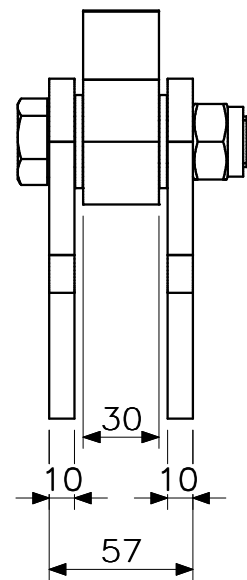

C		
B		
A		

Rev.:	REV. DATE:	REVISION SUBJECT
-------	------------	------------------

Date:	21-2-2023	 <p><b>Rob Snel</b> TECHNISCHE GROOTHANDEL</p>	Rob Snel Technische Groothandel Industrieweg 39 3361 HJ Sliedrecht  T +31 (0)184 43 30 30 F +31 (0)184 43 30 31 E <a href="mailto:s.snel@robsnel.nl">s.snel@robsnel.nl</a> I <a href="http://www.robsnel.nl">www.robsnel.nl</a>	Art.nr:
Drawn:	HB			Projection type:
Scale:	1:3			
Status:	Pending			
Cust.:				
Project:				

Title: **Zwaar luikscharnier M20 aluminium**

Mat:	Dwg.nr:	Revision:	Sheet:	Format:
	<b>20.AL.325.00</b>		<b>1</b>	<b>A4</b>