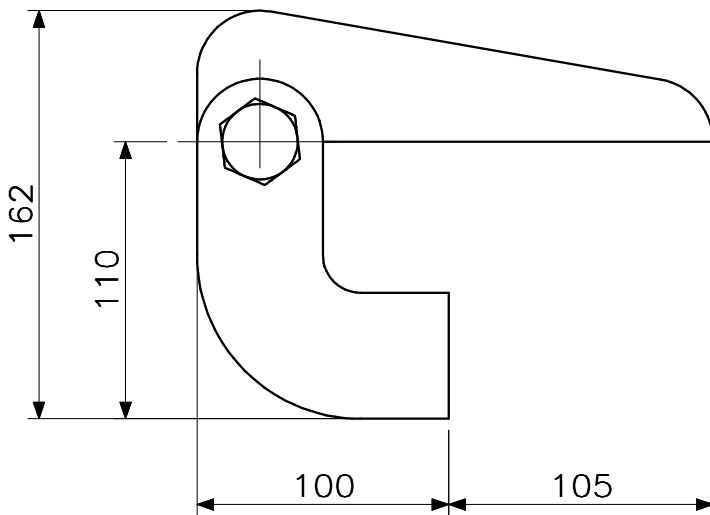

C		
B		
A		

Rev.:	REV. DATE:	REVISION SUBJECT
-------	------------	------------------

Date:	21-2-2023	 <p><b>Rob Snel</b> TECHNISCHE GROOTHANDEL</p>	Rob Snel Technische Groothandel Industrieweg 39 3361 HJ Sliedrecht  T +31 (0)184 43 30 30 F +31 (0)184 43 30 31 E <a href="mailto:s.snel@robsnel.nl">s.snel@robsnel.nl</a> I <a href="http://www.robsnel.nl">www.robsnel.nl</a>	Art.nr:
Drawn:	HB			Projection type:
Scale:	1:3			
Status:	Pending			
Cust.:				
Project:				